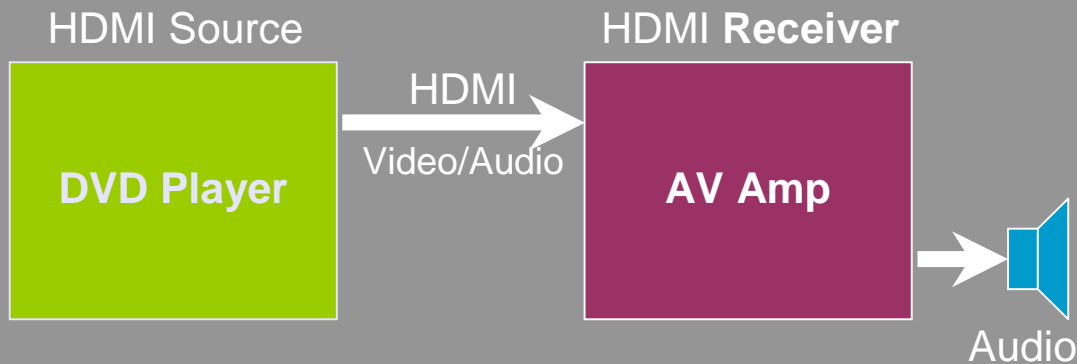

HDMI repeater vs. HDMI receiver

HDMI repeater

HDMI receiver

HDMI Mode im AV Receiver

- 1) Wenn ein TV verbunden ist, dann verwendet der Receiver den **HDMI Repeater Mode**.
- 2) Wenn keine TV verbunden ist, dann ist der **HDMI Receiver Mode** aktiviert.