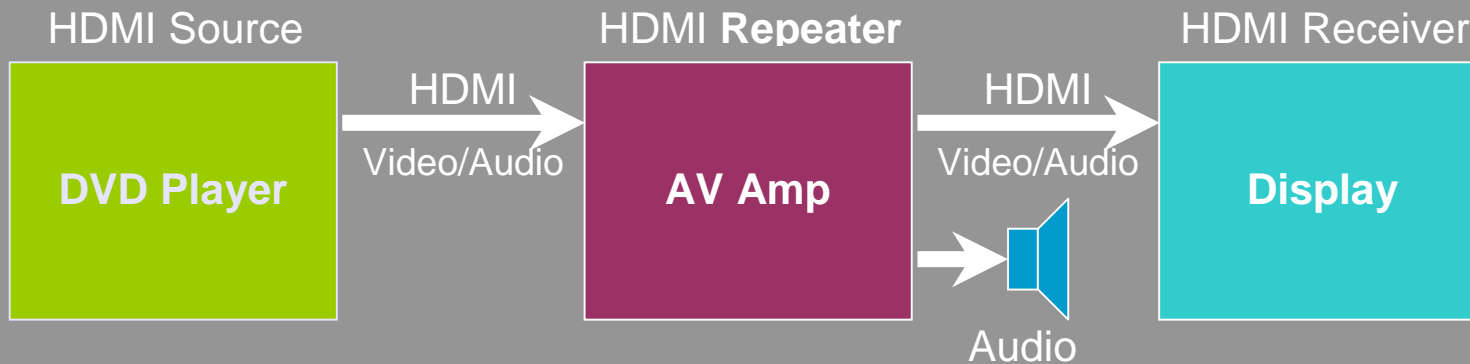

HDMI repeater vs. HDMI receiver

HDMI repeater

HDMI receiver

HDMI Mode im AV Receiver

- 1) Wenn ein TV verbunden ist, dann verwendet der Receiver den **HDMI Repeater Mode**.
- 2) Wenn keine TV verbunden ist, dann ist der **HDMI Receiver Mode** aktiviert.